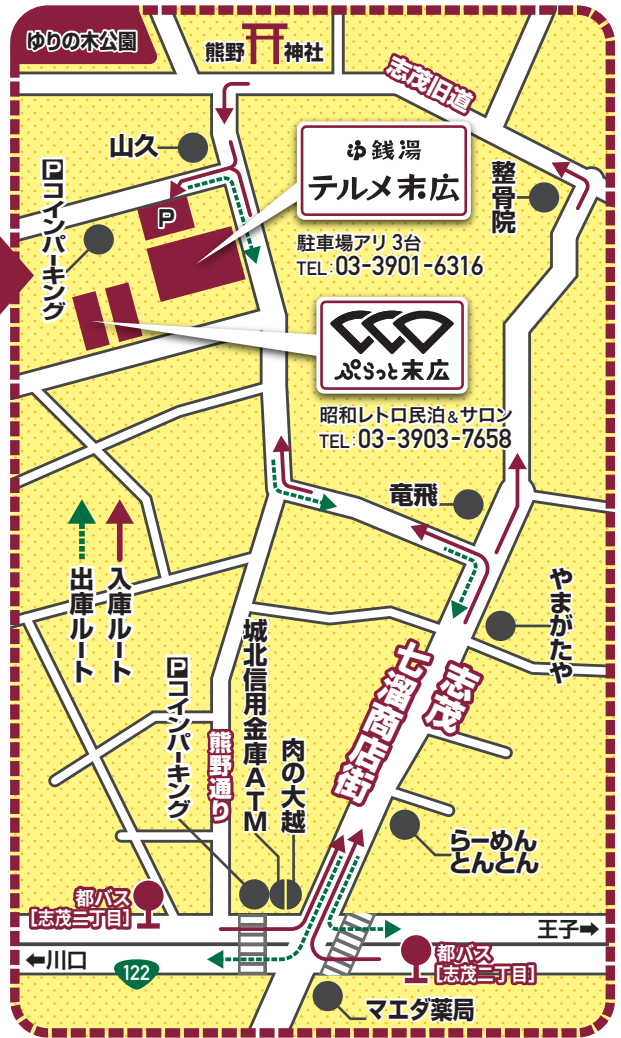

# ACCESS MAP

- ➡ JR 赤羽駅(北改札東口)より 徒歩15分
- ➡ 東京メトロ南北線 志茂駅(2番出口)より 徒歩7分
- ➡ 都営バス 志茂二丁目下車 徒歩3分  
 [豊島五丁目団地行] W57(JR赤羽駅東口 大和証券前乗車)  
 [赤羽駅東口行] W57(JR王子駅 サンスクエア前乗車)

Google Map

ゆ銭湯  
**テルメ末広**  
 駐車場アリ 3台  
 TEL: 03-3901-6316

**ぷsと末広**  
 昭和レトロ民泊&サロン  
 TEL: 03-3903-7658

↑ 入庫ルート  
 ↓ 出庫ルート

都バス [志茂二丁目] 王子 →

マエダ薬局